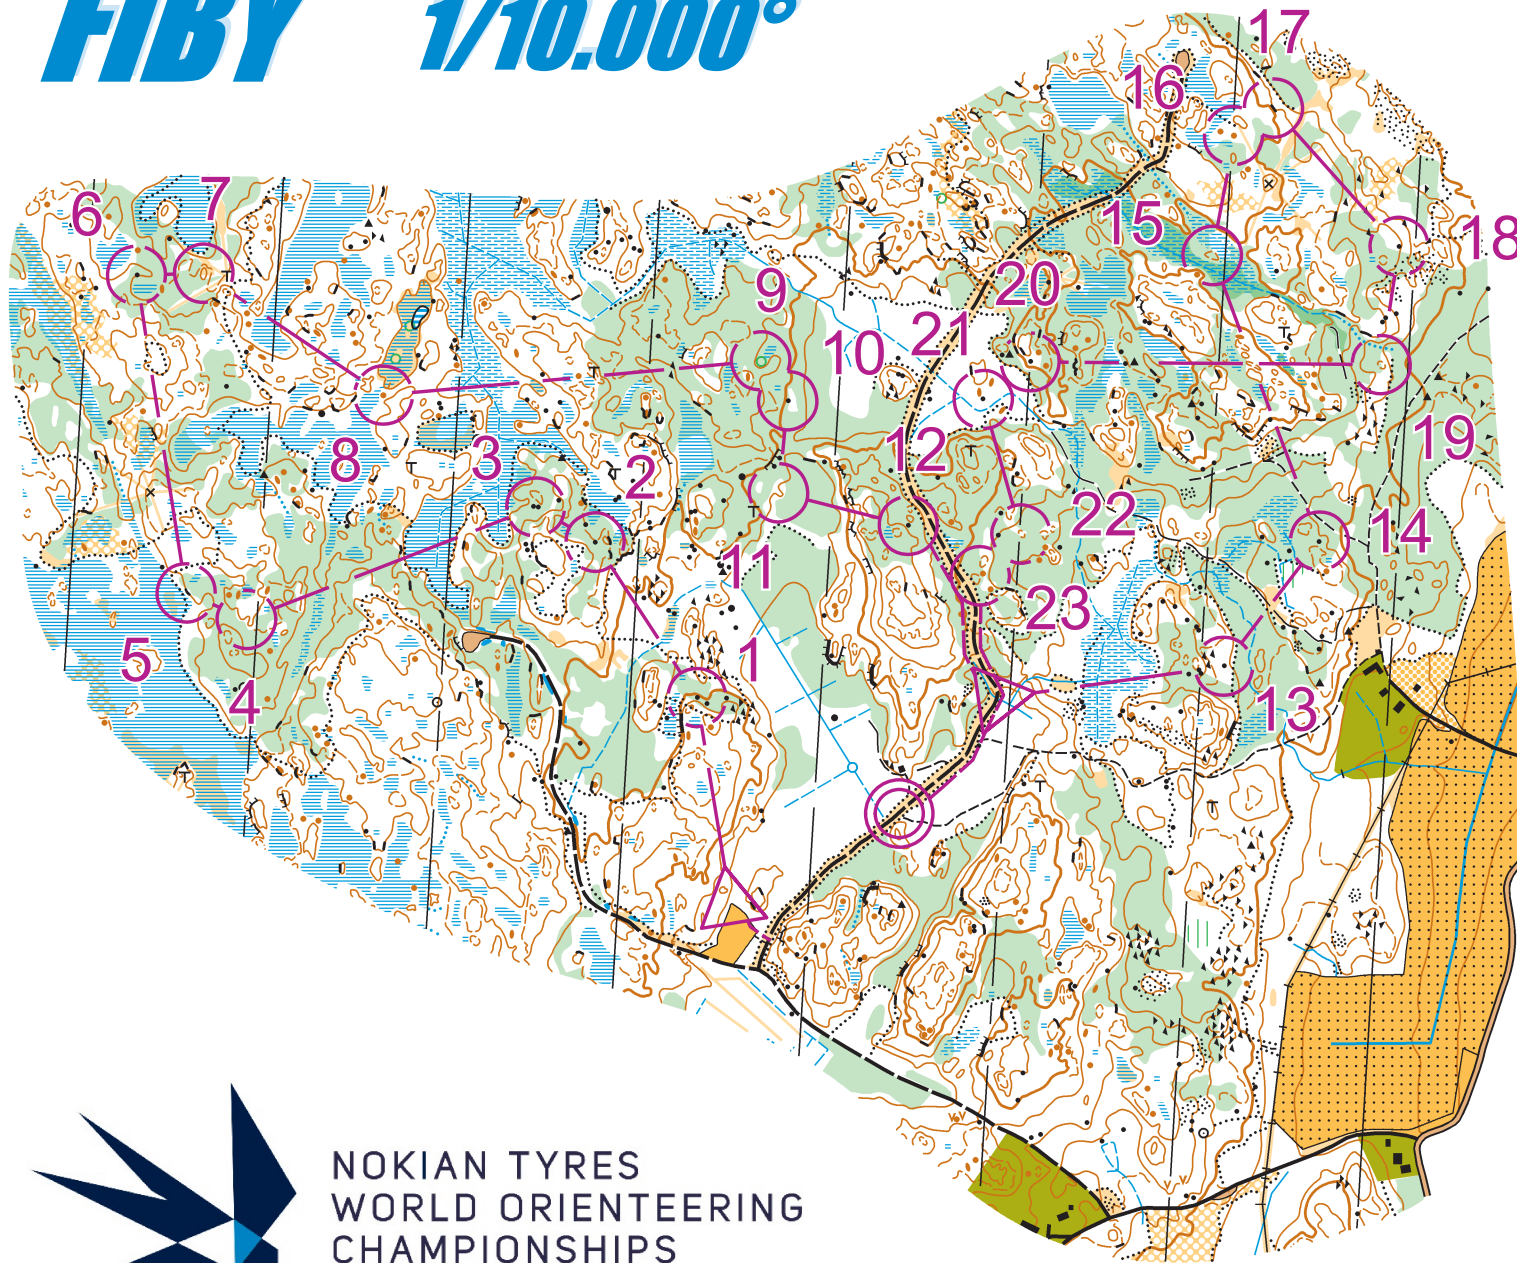

FIBY 1/10.000°

ME		5,8 km	
----- 70 m ----->			
▷		◁	⤴
1	48	↖ ▲	○
2	49	▲	
3	50	▲ ▲	≡
4	31	∩	
5	32	≡	⊥
6	33	▲	○
7	34	○	
8	35	•	
9	36	⤴	○
10	37	▲	○
11	38	≡	
12	39	▲	○
○----- 270 m ----->			
▷		↘ 33%	∩
13	40	▲	○
14	41	▲	○
15	42	○	
16	43	↘ •	○
17	51	E	
18	44	▲	○
19	45	○	⊥
20	46	▲	○
21	52	▲	○
22	53	○	
23	47	○ •	≡
○----- 380 m -----○			

NOKIAN TYRES
WORLD ORIENTEERING
CHAMPIONSHIPS
TARTU - ESTONIA 2017